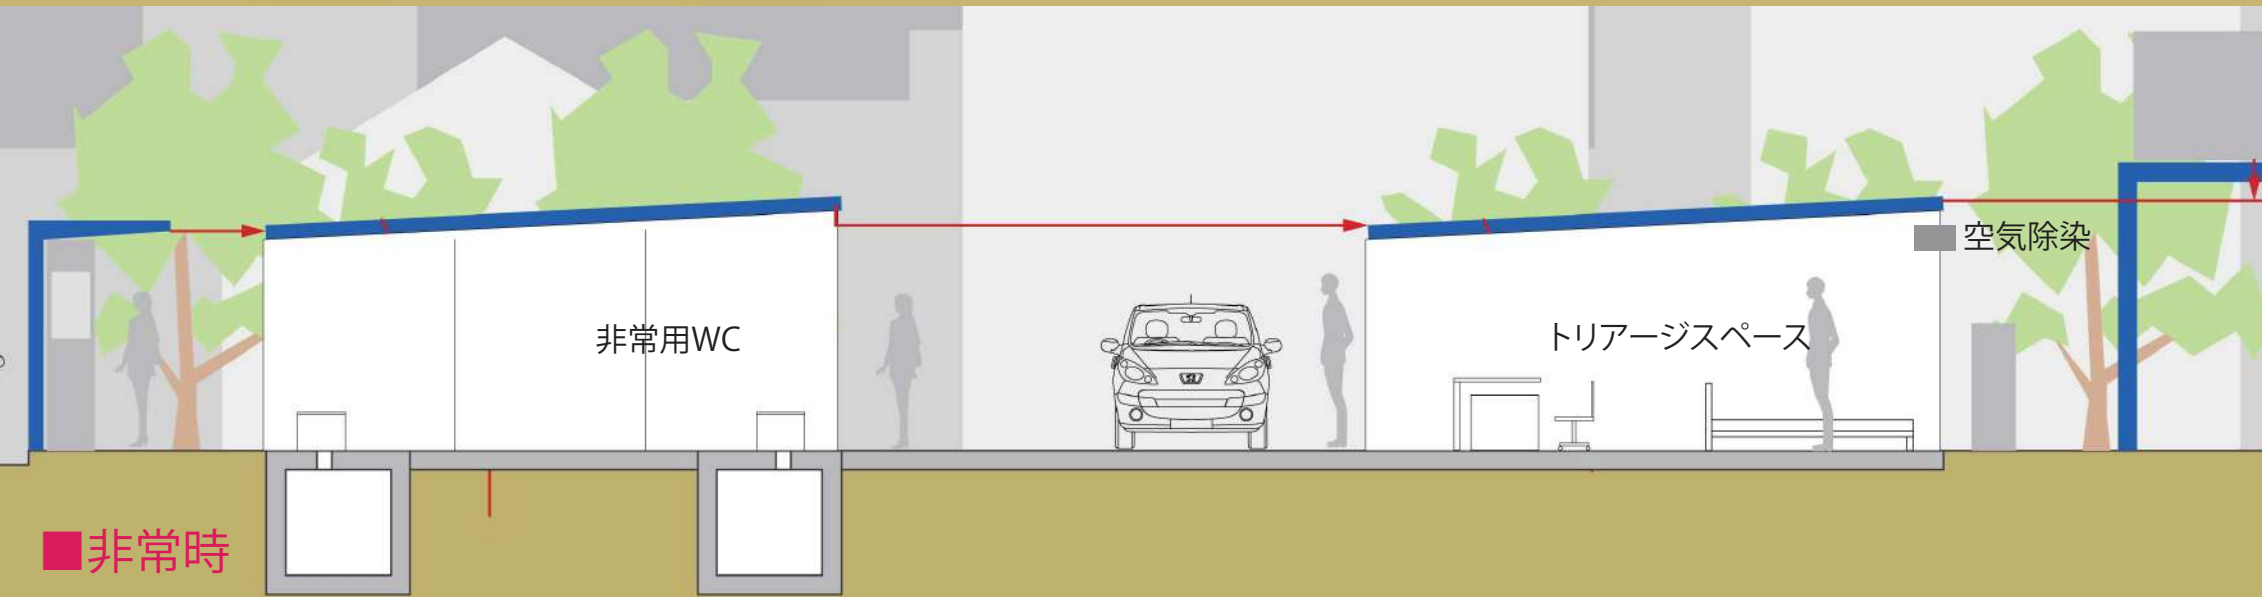

# SOLPO 駐車場システムのご案内 医療施設用

株式会社ソーラーポート

冠水時でも施設の一部は稼働可能

お問い合わせ先

〒113-0034  
東京都文京区湯島4-6-11 湯島ハイタウンA101  
株式会社ソーラーポート  
mail suguru.kouda.backup@gmail.com  
Tel 080-4295-1135

HP <http://solarport.jp>

実願2015-803.実願2015-2483

# SOLPO 駐車場システムについて

● SOLPOシステムは、太陽光発電をベースとした防災、発電システムです。  
 平常時の発電の他、非常時はテントによってインテリア化し、トリアージスペース、防災トイレ等として機能します。  
 病院、公共施設、商業施設等に向けたシステムです。

病院等の主電源と連携し、平常時、非常時ともに使用できるようにする。

SOLPOシステムを骨にして、テントを取り付けることで、内部を災害時に対応可能なスペースとする。