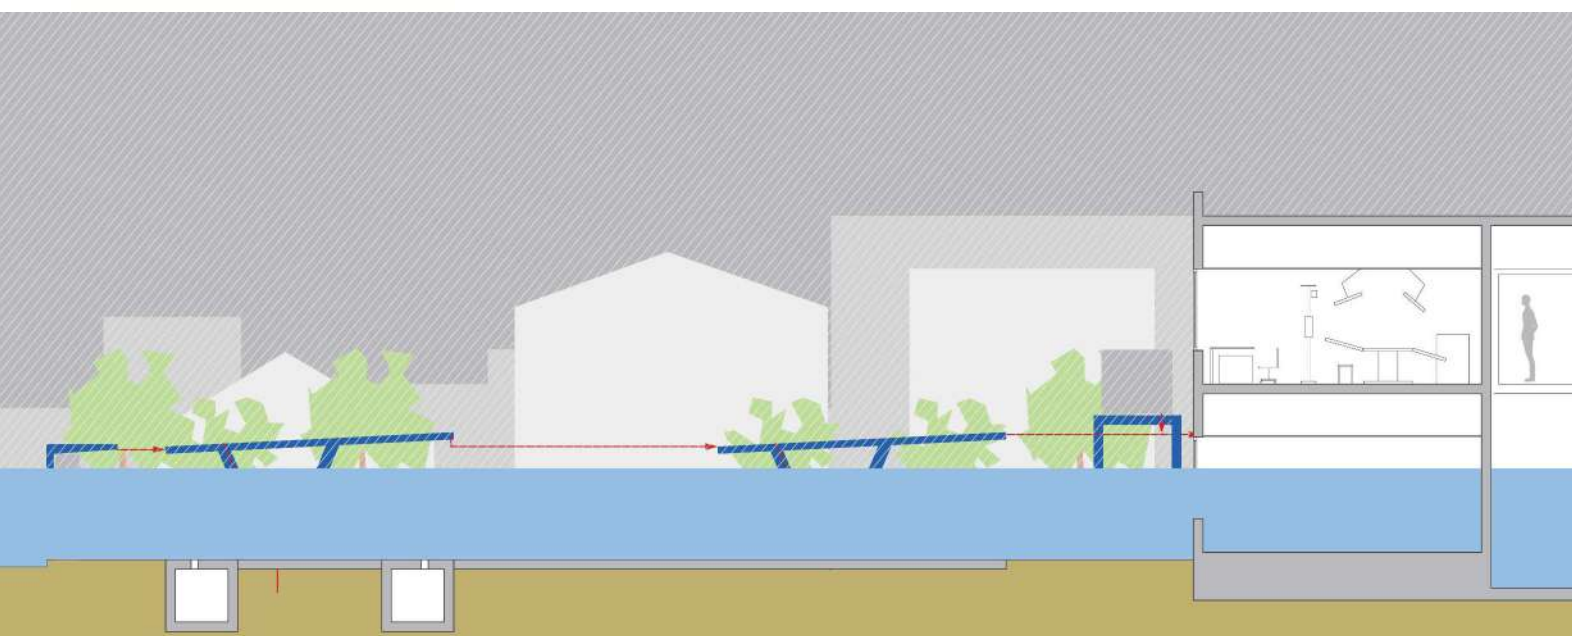

# SOLPO 駐車場システムのご案内 医療施設用

株式会社ソーラーポート

冠水時でも施設の一部は稼働可能

お問い合わせ先

〒113-0034  
東京都文京区湯島4-6-11 湯島ハイタウンA101  
株式会社ソーラーポート  
mail suguru.kouda.backup@gmail.com  
Tel 080-4295-1135

HP <http://solarport.jp>

実願2015-803.実願2015-2483

# SOLPO 駐車場システムについて

● SOLPOシステムは、太陽光発電をベースとした防災、発電システムです。  
 平常時の発電の他、非常時はテントによってインテリア化し、トリアージスペース、防災トイレ等として機能します。  
 病院、公共施設、商業施設等に向けたシステムです。

病院等の主電源と連携し、平常時、非常時ともに使用できるようにする。

SOLPOシステムを骨にして、テントを取り付けることで、内部を災害時に対応可能なスペースとする。