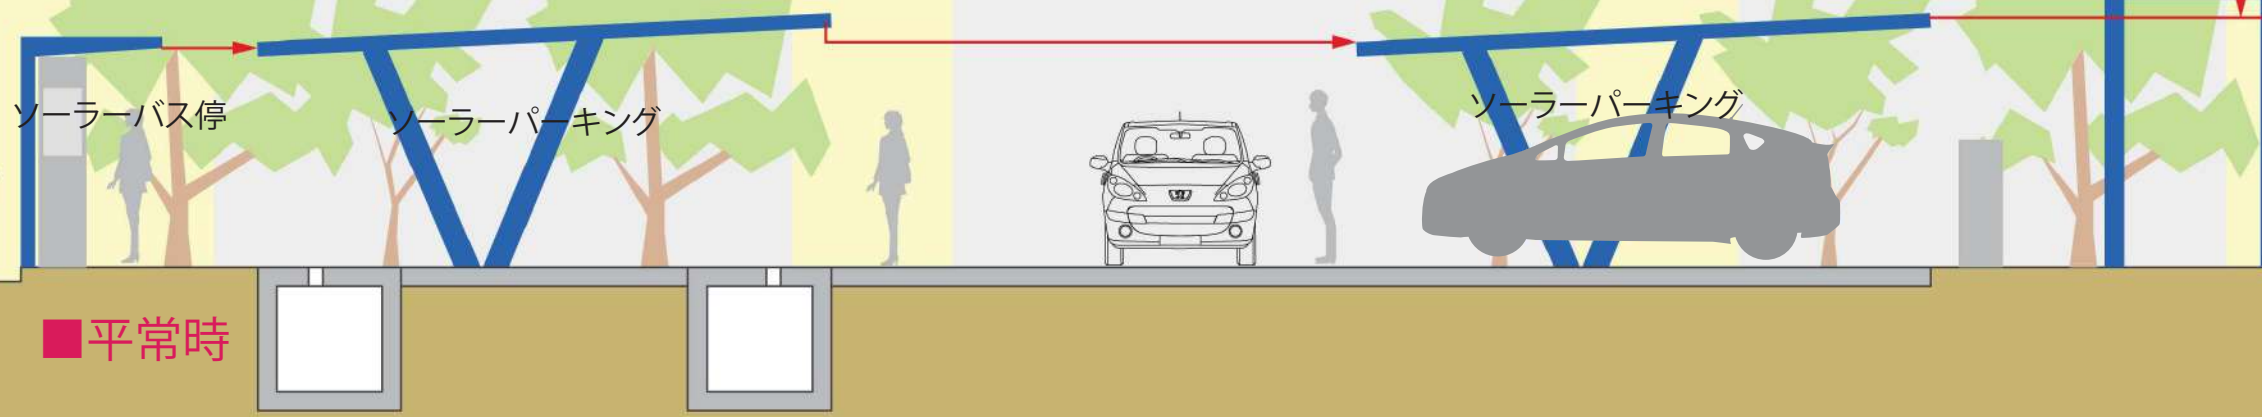

# SOLPO 駐車場システムのご案内 医療施設用

株式会社ソーラーポート

冠水時でも施設の一部は稼働可能

お問い合わせ先

〒113-0034  
東京都文京区湯島4-6-11 湯島ハイタウンA101  
株式会社ソーラーポート  
mail suguru.kouda.backup@gmail.com  
Tel 080-4295-1135

HP <http://solarport.jp>

実願2015-803.実願2015-2483

# SOLPO 駐車場システムについて

● SOLPOシステムは、太陽光発電をベースとした防災、発電システムです。  
 平常時の発電の他、非常時はテントによってインテリア化し、トリアージスペース、防災トイレ等として機能します。  
 病院、公共施設、商業施設等に向けたシステムです。

病院等の主電源と連携し、平常時、非常時ともに使用できるようにする。

SOLPOシステムを骨にして、テントを取り付けることで、内部を災害時に対応可能なスペースとする。