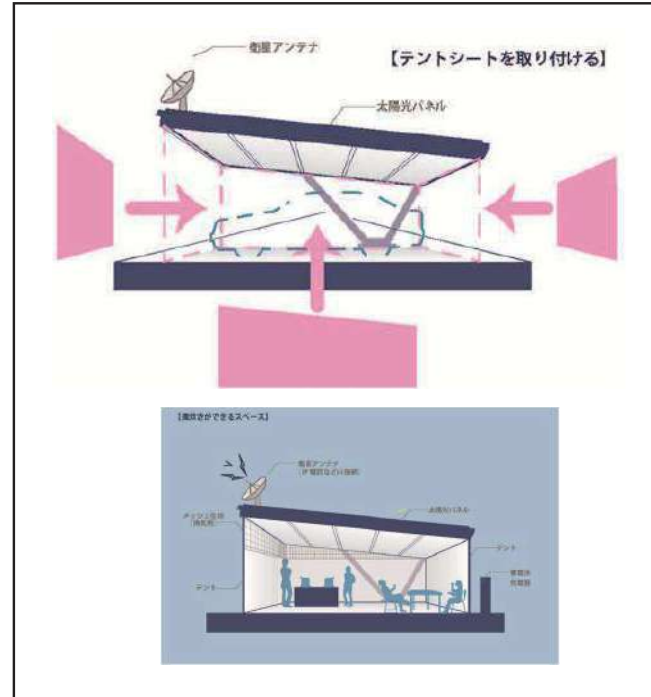

# SOLPO 駐車場システムのご案内 医療施設用

株式会社ソーラーポート

冠水時でも施設の一部は稼働可能

お問い合わせ先

〒113-0034  
東京都文京区湯島4-6-11 湯島ハイタウンA101  
株式会社ソーラーポート  
mail suguru.kouda.backup@gmail.com  
Tel 080-4295-1135

HP <http://solarport.jp>

実願2015-803.実願2015-2483

# SOLPO 駐車場システムについて

● SOLPOシステムは、太陽光発電をベースとした防災、発電システムです。  
 平常時の発電の他、非常時はテントによってインテリア化し、トリアージスペース、防災トイレ等として機能します。  
 病院、公共施設、商業施設等に向けたシステムです。

病院等の主電源と連携し、平常時、非常時ともに使用できるようにする。

SOLPOシステムを骨にして、テントを取り付けることで、内部を災害時に対応可能なスペースとする。