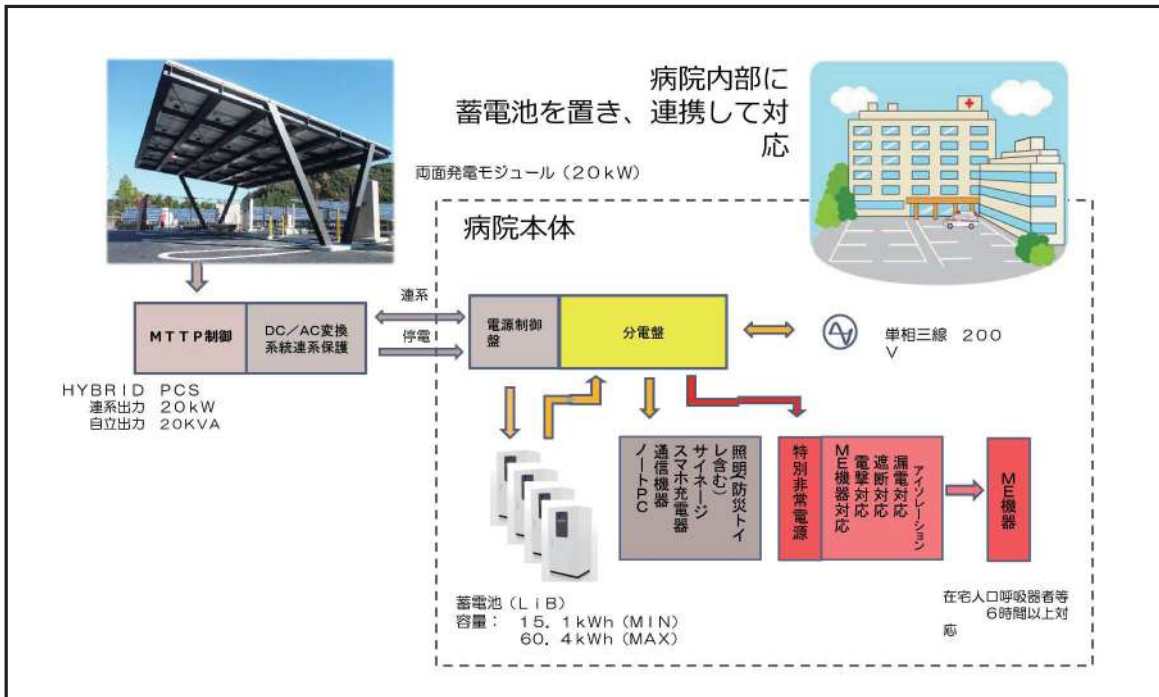

# SOLPO 駐車場システムのご案内 医療施設用

株式会社ソーラーポート

冠水時でも施設の一部は稼働可能

お問い合わせ先

〒113-0034  
東京都文京区湯島4-6-11 湯島ハイタウンA101  
株式会社ソーラーポート  
mail suguru.kouda.backup@gmail.com  
Tel 080-4295-1135

HP <http://solarport.jp>

実願2015-803.実願2015-2483

# SOLPO 駐車場システムについて

● SOLPOシステムは、太陽光発電をベースとした防災、発電システムです。  
 平常時の発電の他、非常時はテントによってインテリア化し、トリアージスペース、防災トイレ等として機能します。  
 病院、公共施設、商業施設等に向けたシステムです。

病院等の主電源と連携し、平常時、非常時ともに使用できるようにする。

SOLPOシステムを骨にして、テントを取り付けることで、内部を災害時に対応可能なスペースとする。